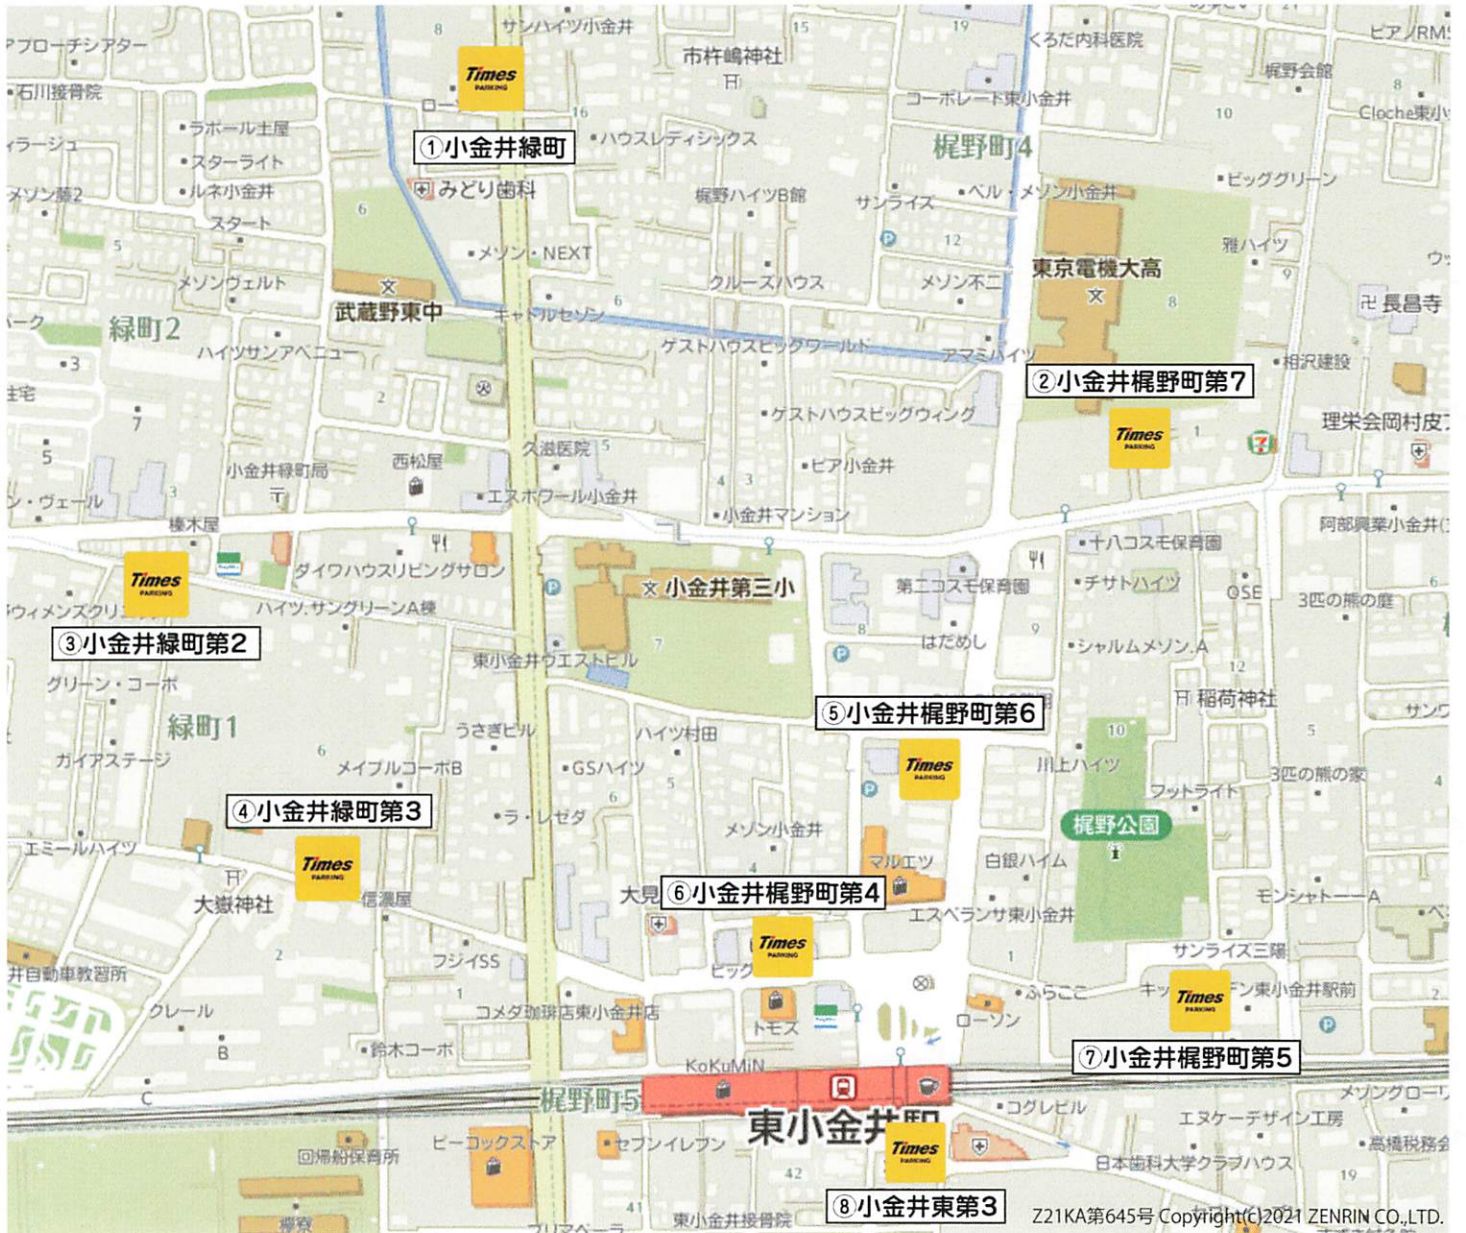

# 提携駐車場ののご案内

## 東小金井駅エリア

<p>① 小金井緑町 7台 東京都小金井市緑町2-8</p> <p>07:00-22:00 40分 220円 22:00-07:00 60分 110円</p> <p>駐車後12時間まで 最大料金 1430円</p>	<p>② 小金井梶野町第7 11台 東京都小金井市梶野町4-1</p> <p>08:00-22:00 60分 220円 22:00-08:00 60分 110円</p> <p>駐車後24時間まで 最大料金 770円</p>	<p>③ 小金井緑町第2 5台 東京都小金井市緑町1-5</p> <p>00:00-24:00 40分 220円</p> <p>18:00-08:00最大料金 300円 駐車後24時間まで 最大料金 700円</p>	<p>④ 小金井緑町第3 7台 東京都小金井市緑町1-6</p> <p>08:00-20:00 60分 220円 20:00-08:00 60分 110円</p> <p>駐車後24時間まで 最大料金770円</p>	<p>⑤ 小金井梶野町第6 13台 東京都小金井市梶野町5-3</p> <p>00:00-08:00 60分 110円 08:00-00:00 60分 220円</p> <p>駐車後24時間まで 最大料金880円</p>
<p>⑥ 小金井梶野町第4 6台 東京都小金井市梶野町5-3</p> <p>08:00-22:00 60分 220円 22:00-08:00 120分 110円</p> <p>駐車後24時間まで 最大料金990円</p>	<p>⑦ 小金井梶野町第5 39台 東京都小金井市梶野町5-1</p> <p>00:00-24:00 20分 110円</p> <p>19:00-08:00最大料金 300円 駐車後24時間まで 最大料金 700円</p>	<p>⑧ 小金井東第3 4台 東京都小金井市東町4-42</p> <p>00:00-06:00 60分 110円 06:00-00:00 30分 220円</p> <p>当日1日最大料金 (24時迄) 1650円</p>		